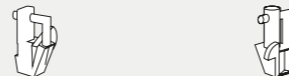

PABLO & DORA Vase

Pablo OPAB51
W 30 D 27 H 51 cm

Dora ODOR51
W 30 D 25,5 H 51 cm