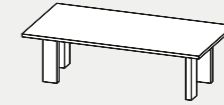

CLOCKWISE Table

CLWTPRT250
W 250 D 130 H 73 cm