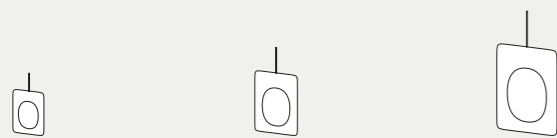

DNA01 Model A  
W 40 D 48 cm  
H adj. 267cm/283 cm

DNA01 Model B  
W 40 D 48 cm  
H adj. 267 cm/283 cm

E63 Lighting

OE63  
W 17 D 21,7 H 43,5 cm

LUNAR Lighting

LNRo1 (S)  
W 43 H 60 cm

LNRo2 (M)  
W 60 H 85 cm